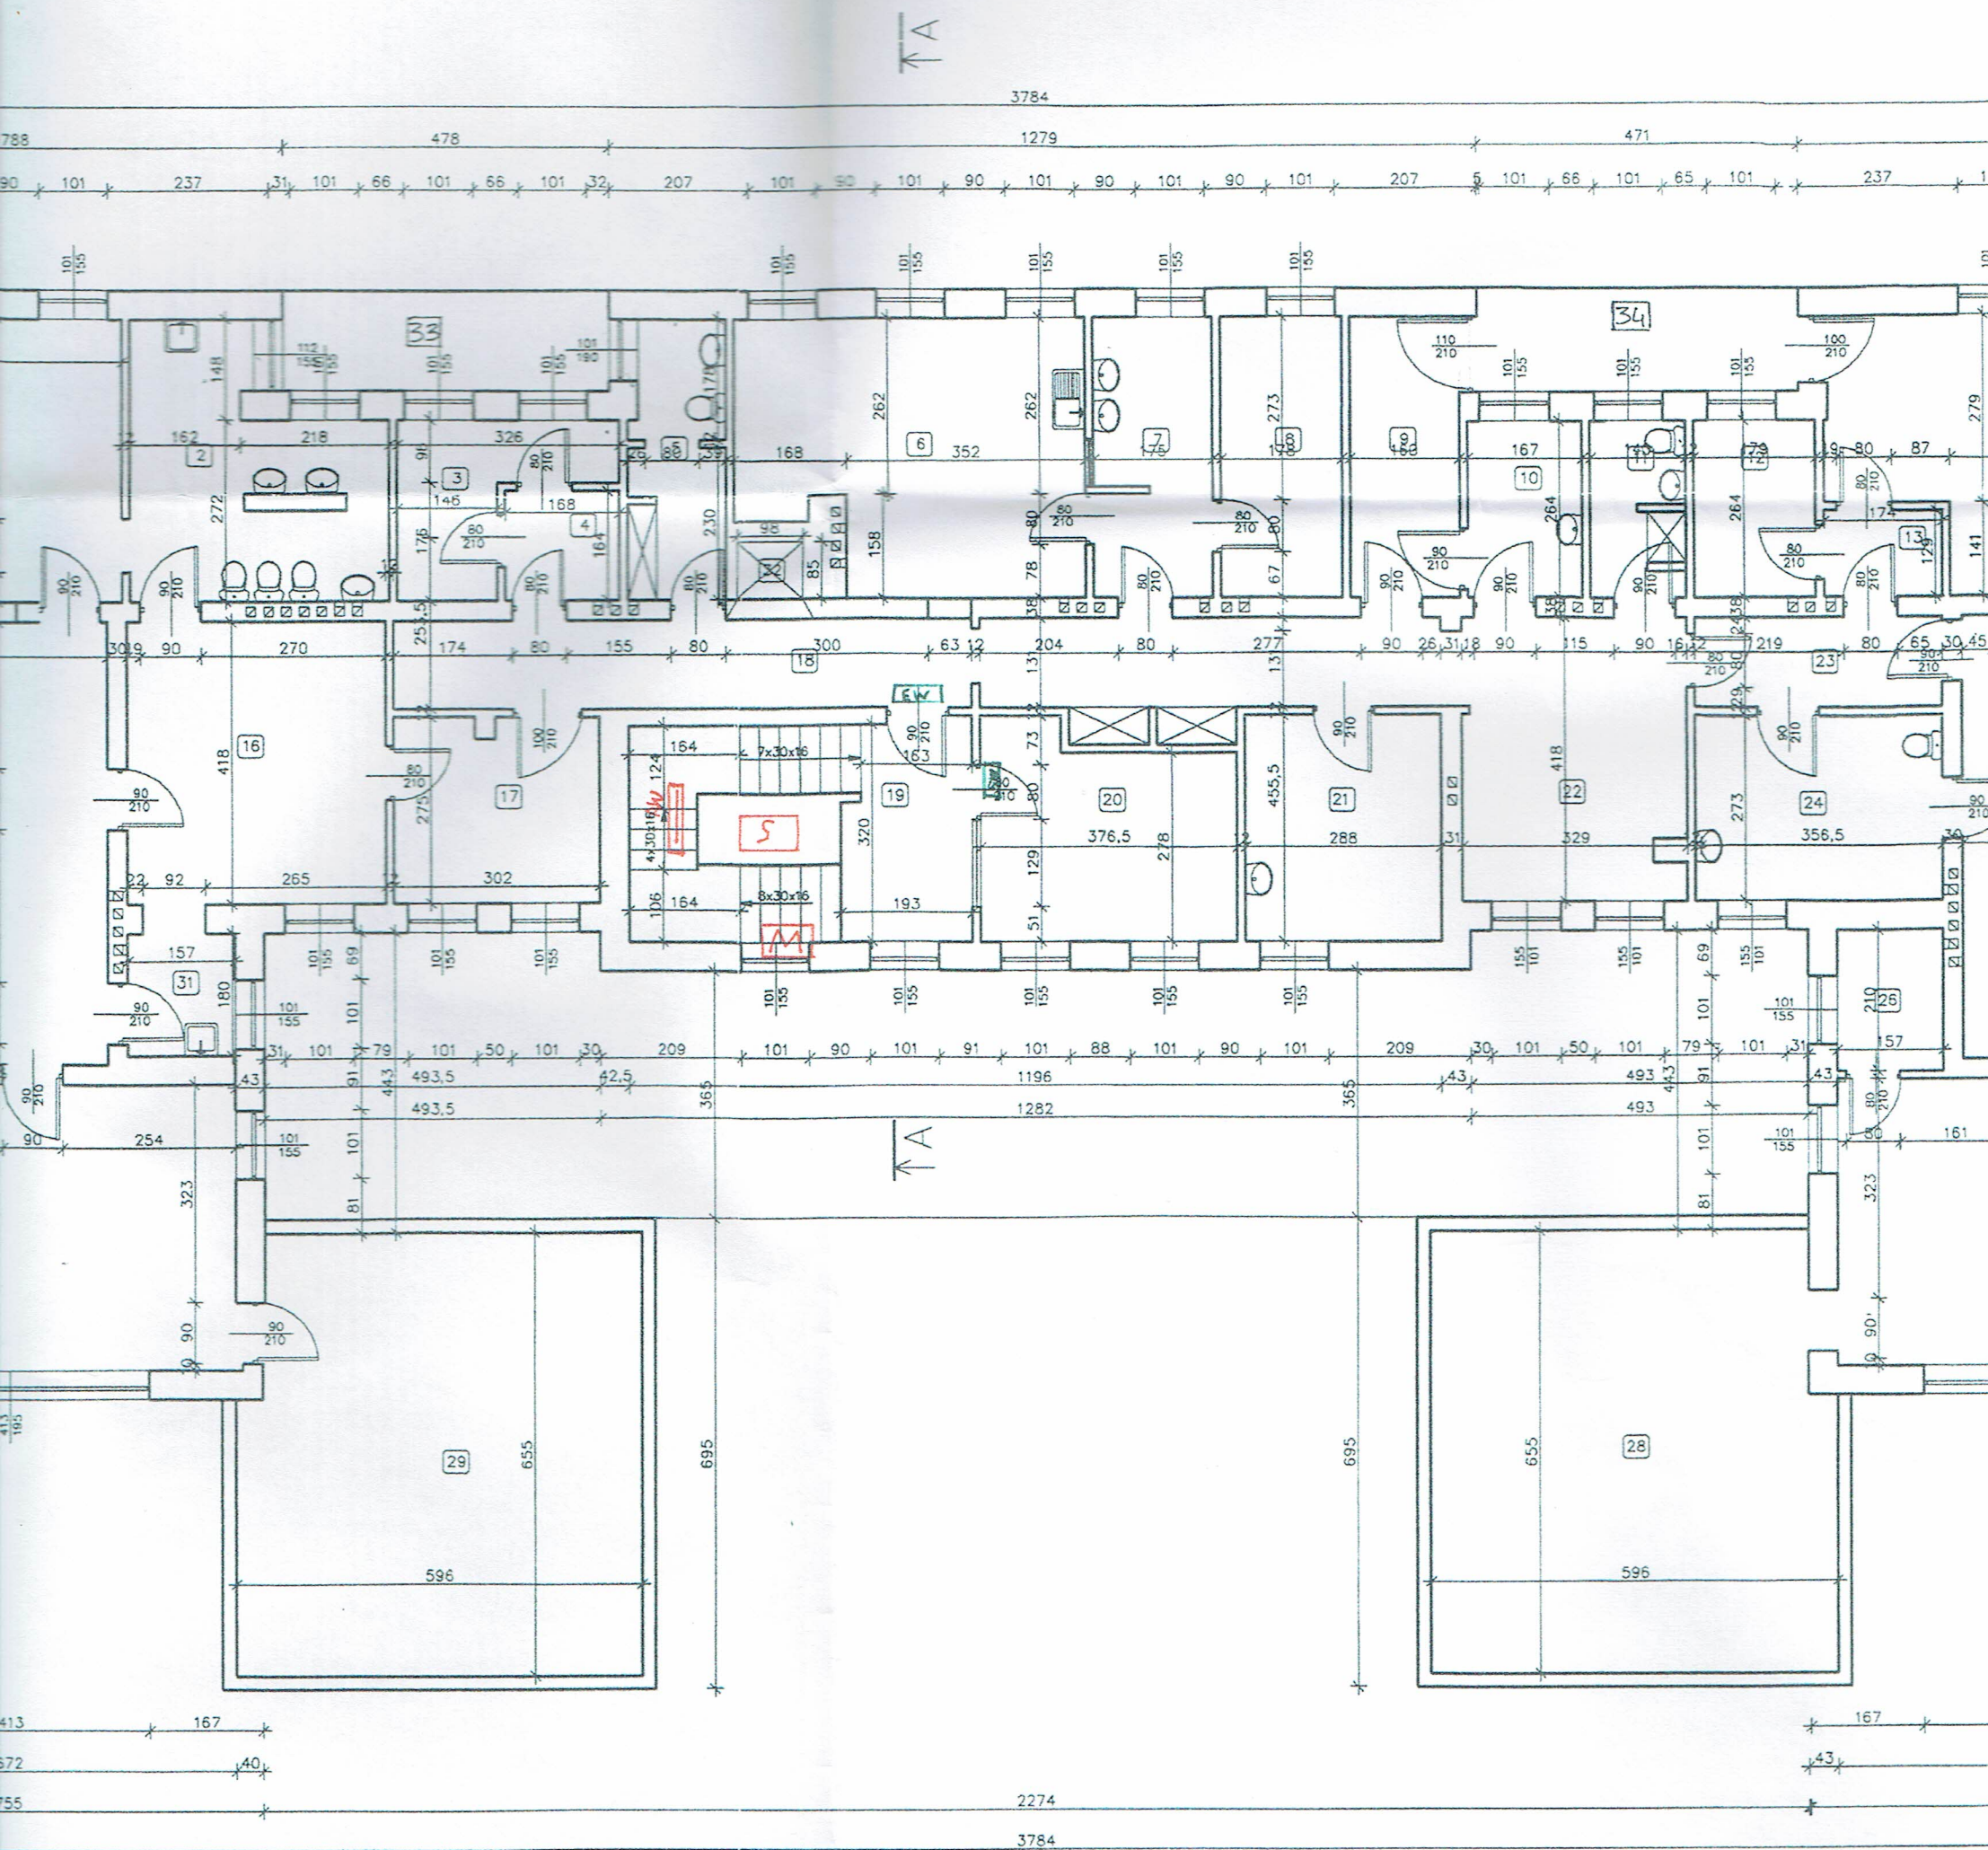

Rzut piętrowy

- BW - oprawa audiowizyjna biurokowa ES-SYSTEM MONITOR 1 LED 1h
- M - naped klapy oddzieleniowej
- O - rózny projekt oddzieleniowej
- S - oprawa czujka dymu
- AW - oprawa świetlnikowa 7x36W 2 moduły awaryjny 1h